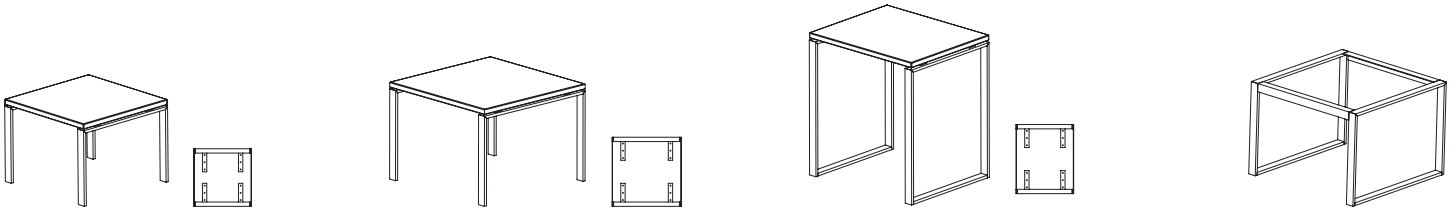

MODEL	CODE	DIMENSIONS			FINISHES
		Width	Depth	Height	3 HPL 1"

"C" legs 15" high

20" Deep	LP3*202015P	20	20	15	490
	LP3*242015P	24	20	15	510
	LP3*302015P	30	20	15	535
	LP3*362015P	36	20	15	535
	LP3*482015P	48	20	15	612
30" Deep	LP3*203015P	20	30	15	544
	LP3*243015P	24	30	15	568
	LP3*303015P	30	30	15	609
	LP3*363015P	36	30	15	646
	LP3*483015P	48	30	15	719