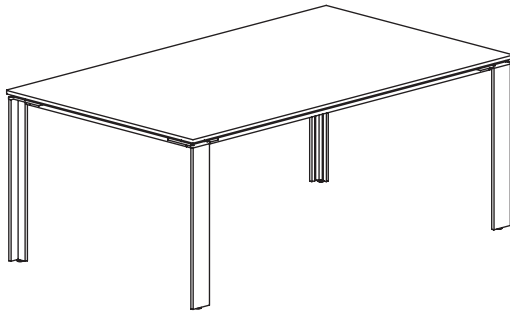

FRAMING AND LEGS COLORS OPTIONS

PLATINUM (P) CHARCOAL (G) WHITE (W)

OPTIONS (see details p. 3-7)

CONFERENCE TABLE

LARGE LEG 29''H

MODEL	CODE	DIMENSIONS			FINISHES		
		Width	Depth	Height	1 LPL 5/8''	2 HPL 11/16''	3 HPL 1''
42'' Deep							
	TA**6042T29*	60	42	29	1505	1729	1782
	TA**7242T29*	72	42	29	1618	1878	1935
	TA**8442T29*	84	42	29	1739	2036	2101
	TA**9642T29*	96	42	29	1937	2271	2345
48'' Deep							
	TA**6048T29*	60	48	29	1571	1820	1877
	TA**7248T29*	72	48	29	1688	1982	2047
	TA**8448T29*	84	48	29	1818	2152	2221
	TA**9648T29*	96	48	29	2025	2399	2477
SQUARE 42''-48''-60''							
	TA**4242T29*	42	42	29	1298	1469	1506
	TA**4848T29*	48	48	29	1411	1619	1668
	TA**6060T29*	60	60	29	N/D	2288	2353