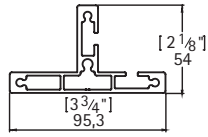

LARGE MONOLEG 29" HIGH

MODEL	CODE	DIMENSIONS			FINISHES		
		Width	Depth	Height	1 LPL 5/8"	2 HPL 11/16"	3 HPL 1"

2 piece tops

42" Deep

TA**10842029*	108	42	29	2648	3063	3161
TA**12042029*	120	42	29	2821	3269	3375
TA**14442029*	144	42	29	3040	3562	3676
TA**16842029*	168	42	29	3269	3864	3994
TA**19242029*	192	42	29	3753	4421	4568