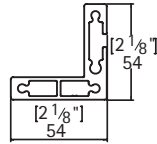

MODESTY & PRIVACY

DESCRIPTION

- Privacy same dimension as the table
- Steel support bracket, platinum , charcoal or white

CODE	DIMENSION		FINISHES		
	Length	Height	1 LPL 5/8"	2 HPL 11/16"	6 Acrylic
T**30*	30	11	295	369	395
T**36*	36	11	322	409	427
T**42*	42	11	323	410	462
T**48*	48	11	329	416	477
T**54*	54	11	404	534	595
T**60*	60	11	405	535	613
T**66*	66	11	465	595	686
T**72*	72	11	466	596	705
T**78*	78	11	471	602	723
T**84*	84	11	473	603	733
T**96*	96	11	479	610	744

1

M**XX*

Allows the modesty to be installed at the desired position

2

MV**XX*

Allows the modesty to be flush with the table top or for a glass table

CODE	DIMENSION		FINISHES		
	Length	Height	1 LPL 5/8"	2 HPL 11/16"	6 Acrylic
M**30*	23	11	278	347	369
M**36*	29	11	296	370	396
M**42*	35	11	323	410	427
M**48*	41	11	324	411	464
M**54*	47	11	330	417	477
M**60*	53	11	405	535	596
M**66*	59	11	460	591	669
M**72*	65	11	466	596	688
M**78*	71	11	467	597	706
M**84*	77	11	473	603	725
M**96*	89	11	479	610	744

FRAMING AND LEGS COLORS OPTIONS

PLATINUM (P) CHARCOAL (G) WHITE (W)

OPTIONS (see details p. 3-7)

MULTIPURPOSE TABLE

SLIM LEGS 29" H , ON CASTERS

MODEL	CODE	DIMENSIONS			FINISHES		
		Width	Depth	Height	1 LPL 5/8"	2 HPL 11/16"	3 HPL 1"