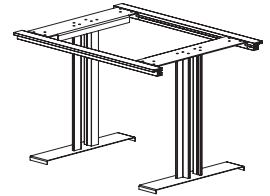

LOUNGE TABLE

"T" LEGS 26" HIGH

MODEL	CODE	DIMENSIONS			FINISHES		
		Width	Depth	Height	1 LPL 5/8"	8 HPL 13/16"	3 HPL 1"

"T" legs 26" high

30" Deep	TA**4830K26*	48	30	26	1457	1624	1640
	TA**6030K26*	60	30	26	1542	1738	1758
	TA**7230K26*	72	30	26	1678	1902	1927
36" Deep	TA**4836K26*	48	36	26	1489	1677	1697
	TA**6036K26*	60	36	26	1584	1808	1829
	TA**7236K26*	72	36	26	1728	1985	2009

CODIFICATION

TA	1	E	48	30	K26	P	-	RP
Model	Finishes	Color	Width	Depth	Legs	Legs color		Options

FRAMING AND LEGS COLORS OPTIONS

PLATINUM (P) CHARCOAL (G) WHITE (W)

OPTIONS (see details p. 3)

Power