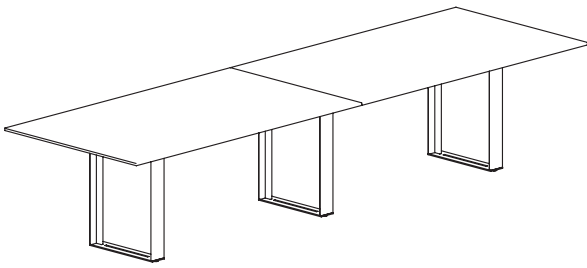

"0" LEGS 29" HIGH

MODEL	CODE	DIMENSIONS			FINISHES		
		Width	Depth	Height	1 LPL 5/8"	8 HPL 13/16"	3 HPL 1"

42" Deep

TA**12042A29*	120	42	29	2751	3256	3305
TA**14442A29*	144	42	29	2966	3545	3602
TA**16842A29*	168	42	29	3198	3858	3924
TA**19242A29*	192	42	29	3686	4427	4500