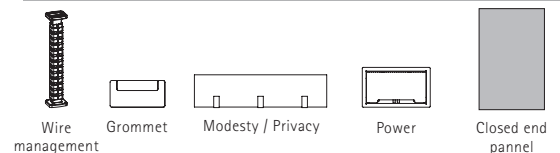

OPTIONS (see details p. 3-9)