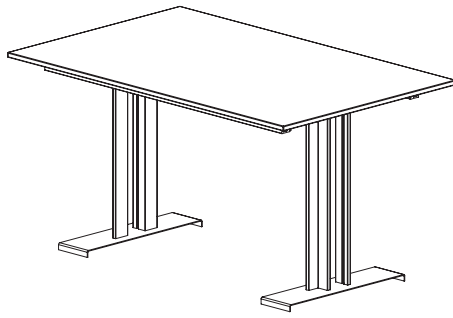

LOUNGE TABLE

"T" LEGS 26" HIGH

MODEL	CODE	DIMENSIONS			FINISHES		
		Width	Depth	Height	1 LPL 5/8"	8 HPL 13/16"	3 HPL 1"

"T" legs 26" high

30" Deep	TA**4830K26*	48	30	26	1457	1624	1640
	TA**6030K26*	60	30	26	1542	1738	1758
	TA**7230K26*	72	30	26	1678	1902	1927
36" Deep	TA**4836K26*	48	36	26	1489	1677	1697
	TA**6036K26*	60	36	26	1584	1808	1829
	TA**7236K26*	72	36	26	1728	1985	2009

CODIFICATION

TA	1	E	48	30	K26	P	-	RP
Model	Finishes	Color	Width	Depth	Legs	Legs color		Options

FRAMING AND LEGS COLORS OPTIONS

PLATINUM (P) CHARCOAL (G) WHITE (W)

OPTIONS (see details p. 3)

Power