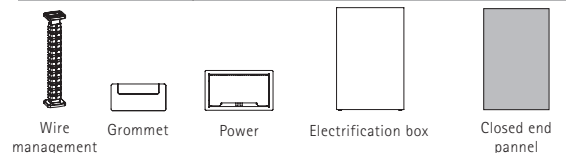

OPTIONS (see details p. 3-9)