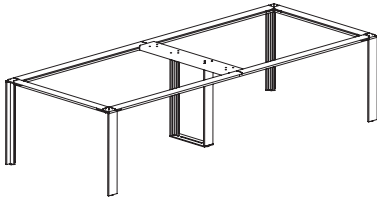

LARGE MONOLEG 36" HIGH, "O" SHARED LEG

MODEL	CODE	DIMENSIONS			FINISHES		
		Width	Depth	Height	1 LPL 5/8"	2 HPL 11/16"	3 HPL 1"

2 piece tops

42" Deep

TA**10842U36*	108	42	36	2694	3110	3208
TA**12042U36*	120	42	36	2829	3277	3383
TA**14442U36*	144	42	36	3046	3568	3682
TA**16842U36*	168	42	36	3276	3871	4002
TA**19242U36*	192	42	36	3806	4475	4621