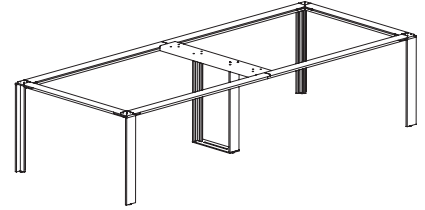

LARGE MONOLEG 29" HIGH, "O" SHARED LEG

MODEL	CODE	DIMENSIONS			FINISHES		
		Width	Depth	Height	1 LPL 5/8"	2 HPL 11/16"	3 HPL 1"

2 piece tops

42" Deep

	TA**10842U29*	108	42	29	2636	3052	3150
	TA**12042U29*	120	42	29	2770	3218	3324
	TA**14442U29*	144	42	29	2988	3510	3624
	TA**16842U29*	168	42	29	3218	3813	3943
	TA**19242U29*	192	42	29	3748	4416	4563