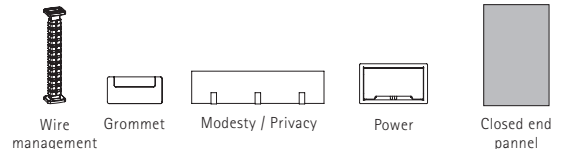

OPTIONS (see details p. 3-9)