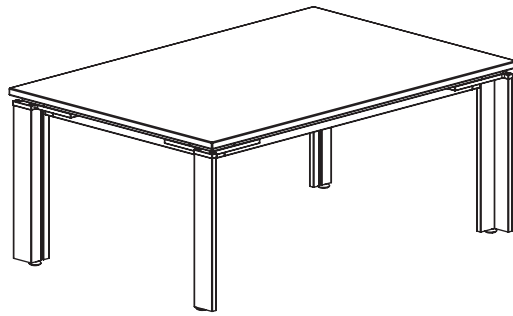

CODIFICATION

LP	3	E	20	20	15	P
Model	Finishes	Color	Width	Depth	Height	Legs color

FRAMING AND LEGS COLORS OPTIONS

PLATINUM (P)

LOUNGE TABLE

SLIM LEGS 15"- 17"-26" HIGH

MODEL	CODE	DIMENSIONS			FINISHES		
		Width	Depth	Height	1 LPL 5/8"	2 HPL 11/16"	3 HPL 1"
Slim legs 15" high							
24" Deep	TA**2424L15*	24	24	15	882	964	984
	TA**3024L15*	30	24	15	943	1036	1057
	TA**3624L15*	36	24	15	983	1089	1113
	TA**4824L15*	48	24	15	1061	1187	1220
	TA**6024L15*	60	24	15	1203	1350	1390
	TA**7224L15*	72	24	15	1295	1462	1503
30" Deep	TA**3030L15*	30	30	15	985	1091	1120
	TA**3630L15*	36	30	15	1030	1152	1181
	TA**4830L15*	48	30	15	1116	1263	1299
36" Deep	TA**3636L15*	36	36	15	1088	1223	1255
	TA**4836L15*	48	36	15	1173	1340	1380
	TA**6036L15*	60	36	15	1331	1531	1576
	TA**7236L15*	72	36	15	1436	1664	1717
Slim legs 17 1/2" high							
24" Deep	TA**2424L17*	24	24	17 1/2	892	974	994
	TA**3024L17*	30	24	17 1/2	953	1047	1067
	TA**3624L17*	36	24	17 1/2	993	1099	1124
	TA**4824L17*	48	24	17 1/2	1071	1197	1230
	TA**6024L17*	60	24	17 1/2	1213	1360	1401
	TA**7224L17*	72	24	17 1/2	1305	1473	1513
30" Deep	TA**3030L17*	30	30	17 1/2	996	1102	1130
	TA**3630L17*	36	30	17 1/2	1040	1163	1191
	TA**4830L17*	48	30	17 1/2	1126	1273	1310
36" Deep	TA**3636L17*	36	36	17 1/2	1099	1233	1266
	TA**4836L17*	48	36	17 1/2	1183	1350	1391
	TA**6036L17*	60	36	17 1/2	1341	1541	1586
	TA**7236L17*	72	36	17 1/2	1446	1674	1727
Slim legs 26" high							
24" Deep	TA**2424L26*	24	24	26	967	1049	1069
	TA**3024L26*	30	24	26	1028	1122	1142
	TA**3624L26*	36	24	26	1068	1174	1199
	TA**4824L26*	48	24	26	1146	1272	1305
	TA**6024L26*	60	24	26	1288	1435	1476
	TA**7224L26*	72	24	26	1380	1547	1588
30" Deep	TA**4830L26*	48	30	26	1201	1348	1384
	TA**6030L26*	60	30	26	1352	1527	1567
	TA**7230L26*	72	30	26	1448	1648	1697
36" Deep	TA**3636L26*	36	36	26	1164	1298	1331
	TA**4836L26*	48	36	26	1258	1425	1465
	TA**6036L26*	60	36	26	1416	1616	1661
	TA**7236L26*	72	36	26	1521	1749	1802