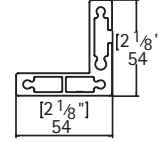

MODESTY & PRIVACY

DESCRIPTION

- Privacy same dimension as the table
- Steel support bracket, platinum , charcoal or white

CODE	DIMENSION		FINISHES		
	Length	Height	1 LPL 5/8"	2 HPL 11/16"	6 Acrylic
T**30*	30	11	295	369	395
T**36*	36	11	322	409	427
T**42*	42	11	323	410	462
T**48*	48	11	329	416	477
T**54*	54	11	404	534	595
T**60*	60	11	405	535	613
T**66*	66	11	465	595	686
T**72*	72	11	466	596	705
T**78*	78	11	471	602	723
T**84*	84	11	473	603	733
T**96*	96	11	479	610	744

1

M**XX*

Allows the modesty to be installed at the desired position

2

MV**XX*

Allows the modesty to be flush with the table top or for a glass table

CODE	DIMENSION		FINISHES		
	Length	Height	1 LPL 5/8"	2 HPL 11/16"	6 Acrylic
M**30*	23	11	278	347	369
M**36*	29	11	296	370	396
M**42*	35	11	323	410	427
M**48*	41	11	324	411	464
M**54*	47	11	330	417	477
M**60*	53	11	405	535	596
M**66*	59	11	460	591	669
M**72*	65	11	466	596	688
M**78*	71	11	467	597	706
M**84*	77	11	473	603	725
M**96*	89	11	479	610	744

MODEL	CODE	DIMENSIONS			FINISHES		
		Width	Depth	Height	1 LPL 5/8''	2 HPL 11/16''	3 HPL 1''

24'' Deep

TA**3624L29*	36	24	29	1056	1162	1186
TA**4224L29*	42	24	29	1091	1205	1234
TA**4824L29*	48	24	29	1133	1260	1292
TA**5424L29*	54	24	29	1168	1307	1339
TA**6024L29*	60	24	29	1276	1422	1463
TA**6624L29*	66	24	29	1330	1485	1526
TA**7224L29*	72	24	29	1368	1535	1576
TA**7824L29*	78	24	29	1407	1583	1632
TA**8424L29*	84	24	29	1465	1652	1701
TA**9624L29*	96	24	29	1639	1847	1904