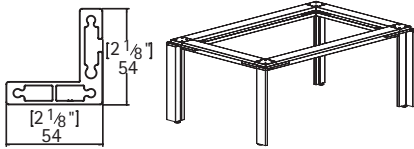

CODIFICATION

LP	3	E	20	20	15	P
Model	Finishes	Color	Width	Depth	Height	Legs color

FRAMING AND LEGS COLORS OPTIONS

PLATINUM (P)

LOUNGE TABLE

SLIM LEGS 15"- 17"-26" HIGH

MODEL	CODE	DIMENSIONS			FINISHES		
		Width	Depth	Height	1 LPL 5/8"	2 HPL 11/16"	3 HPL 1"
Slim legs 15" high							
24" Deep	TA**2424L15*	24	24	15	882	964	984
	TA**3024L15*	30	24	15	943	1036	1057
	TA**3624L15*	36	24	15	983	1089	1113
	TA**4824L15*	48	24	15	1061	1187	1220
	TA**6024L15*	60	24	15	1203	1350	1390
	TA**7224L15*	72	24	15	1295	1462	1503
30" Deep	TA**3030L15*	30	30	15	985	1091	1120
	TA**3630L15*	36	30	15	1030	1152	1181
	TA**4830L15*	48	30	15	1116	1263	1299
36" Deep	TA**3636L15*	36	36	15	1088	1223	1255
	TA**4836L15*	48	36	15	1173	1340	1380
	TA**6036L15*	60	36	15	1331	1531	1576
	TA**7236L15*	72	36	15	1436	1664	1717
Slim legs 17 1/2" high							
24" Deep	TA**2424L17*	24	24	17 1/2	892	974	994
	TA**3024L17*	30	24	17 1/2	953	1047	1067
	TA**3624L17*	36	24	17 1/2	993	1099	1124
	TA**4824L17*	48	24	17 1/2	1071	1197	1230
	TA**6024L17*	60	24	17 1/2	1213	1360	1401
	TA**7224L17*	72	24	17 1/2	1305	1473	1513
30" Deep	TA**3030L17*	30	30	17 1/2	996	1102	1130
	TA**3630L17*	36	30	17 1/2	1040	1163	1191
	TA**4830L17*	48	30	17 1/2	1126	1273	1310
36" Deep	TA**3636L17*	36	36	17 1/2	1099	1233	1266
	TA**4836L17*	48	36	17 1/2	1183	1350	1391
	TA**6036L17*	60	36	17 1/2	1341	1541	1586
	TA**7236L17*	72	36	17 1/2	1446	1674	1727
Slim legs 26" high							
24" Deep	TA**2424L26*	24	24	26	967	1049	1069
	TA**3024L26*	30	24	26	1028	1122	1142
	TA**3624L26*	36	24	26	1068	1174	1199
	TA**4824L26*	48	24	26	1146	1272	1305
	TA**6024L26*	60	24	26	1288	1435	1476
	TA**7224L26*	72	24	26	1380	1547	1588
30" Deep	TA**4830L26*	48	30	26	1201	1348	1384
	TA**6030L26*	60	30	26	1352	1527	1567
	TA**7230L26*	72	30	26	1448	1648	1697
36" Deep	TA**3636L26*	36	36	26	1164	1298	1331
	TA**4836L26*	48	36	26	1258	1425	1465
	TA**6036L26*	60	36	26	1416	1616	1661
	TA**7236L26*	72	36	26	1521	1749	1802