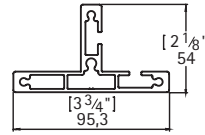

MODESTY & PRIVACY

DESCRIPTION

- Privacy same dimension as the table
- Steel support bracket, platinum , charcoal or white

CODE	DIMENSION		FINISHES		
	Length	Height	1 LPL 5/8"	2 HPL 11/16"	6 Acrylic
T**30*	30	11	295	369	395
T**36*	36	11	322	409	427
T**42*	42	11	323	410	462
T**48*	48	11	329	416	477
T**54*	54	11	404	534	595
T**60*	60	11	405	535	613
T**66*	66	11	465	595	686
T**72*	72	11	466	596	705
T**78*	78	11	471	602	723
T**84*	84	11	473	603	733
T**96*	96	11	479	610	744

1

M**XX*

Allows the modesty to be installed at the desired position

2

MV**XX*

Allows the modesty to be flush with the table top or for a glass table

CODE	DIMENSION		FINISHES		
	Length	Height	1 LPL 5/8"	2 HPL 11/16"	6 Acrylic
M**30*	23	11	278	347	369
M**36*	29	11	296	370	396
M**42*	35	11	323	410	427
M**48*	41	11	324	411	464
M**54*	47	11	330	417	477
M**60*	53	11	405	535	596
M**66*	59	11	460	591	669
M**72*	65	11	466	596	688
M**78*	71	11	467	597	706
M**84*	77	11	473	603	725
M**96*	89	11	479	610	744

FRAMING AND LEGS COLORS OPTIONS

PLATINUM (P) CHARCOAL (G) WHITE (W)

OPTIONS (see details p. 3-7)

CONFERENCE TABLE

LARGE LEG 29''H

MODEL	CODE	DIMENSIONS			FINISHES		
		Width	Depth	Height	1 LPL 5/8''	2 HPL 11/16''	3 HPL 1''
42'' Deep							
	TA**6042T29*	60	42	29	1505	1729	1782
	TA**7242T29*	72	42	29	1618	1878	1935
	TA**8442T29*	84	42	29	1739	2036	2101
	TA**9642T29*	96	42	29	1937	2271	2345
48'' Deep							
	TA**6048T29*	60	48	29	1571	1820	1877
	TA**7248T29*	72	48	29	1688	1982	2047
	TA**8448T29*	84	48	29	1818	2152	2221
	TA**9648T29*	96	48	29	2025	2399	2477
SQUARE 42''-48''-60''							
	TA**4242T29*	42	42	29	1298	1469	1506
	TA**4848T29*	48	48	29	1411	1619	1668
	TA**6060T29*	60	60	29	N/D	2288	2353