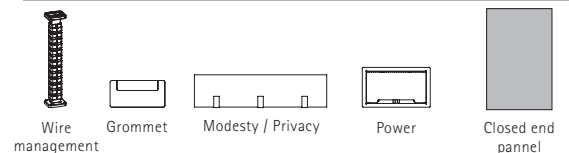

OPTIONS (see details p. 3-9)