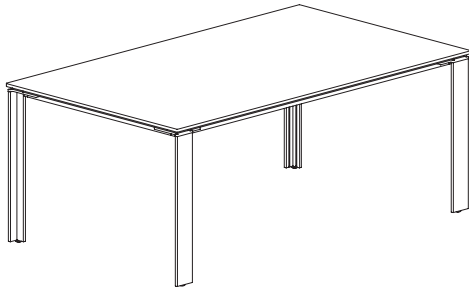

LARGE LEGS, 36" HIGH

MODEL	CODE	DIMENSIONS			FINISHES		
		Width	Depth	Height	1 LPL 5/8"	2 HPL 11/16"	3 HPL 1"

42" Deep

TA**6042T36*	60	42	36	1564	1788	1841
TA**7242T36*	72	42	36	1677	1938	1995
TA**8442T36*	84	42	36	1798	2096	2161
TA**9642T36*	96	42	36	1997	2331	2404