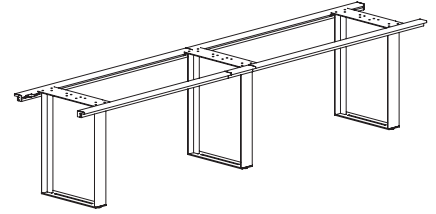

"0" LEGS 29" HIGH

MODEL	CODE	DIMENSIONS			FINISHES		
		Width	Depth	Height	1 LPL 5/8"	8 HPL 13/16"	3 HPL 1"

42" Deep

TA**12042A29*	120	42	29	2751	3256	3305
TA**14442A29*	144	42	29	2966	3545	3602
TA**16842A29*	168	42	29	3198	3858	3924
TA**19242A29*	192	42	29	3686	4427	4500