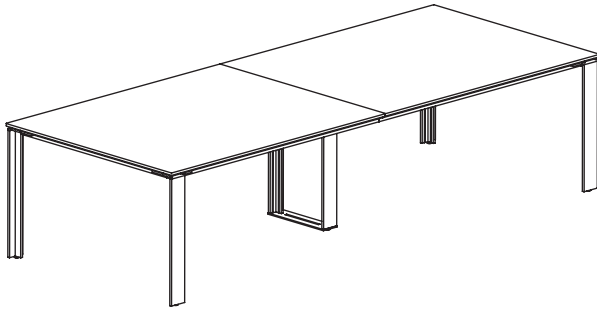

LARGE MONOLEG 29" HIGH, "O" SHARED LEG

MODEL	CODE	DIMENSIONS			FINISHES		
		Width	Depth	Height	1 LPL 5/8"	2 HPL 11/16"	3 HPL 1"

2 piece tops

42" Deep

	TA**10842U29*	108	42	29	2636	3052	3150
	TA**12042U29*	120	42	29	2770	3218	3324
	TA**14442U29*	144	42	29	2988	3510	3624
	TA**16842U29*	168	42	29	3218	3813	3943
	TA**19242U29*	192	42	29	3748	4416	4563